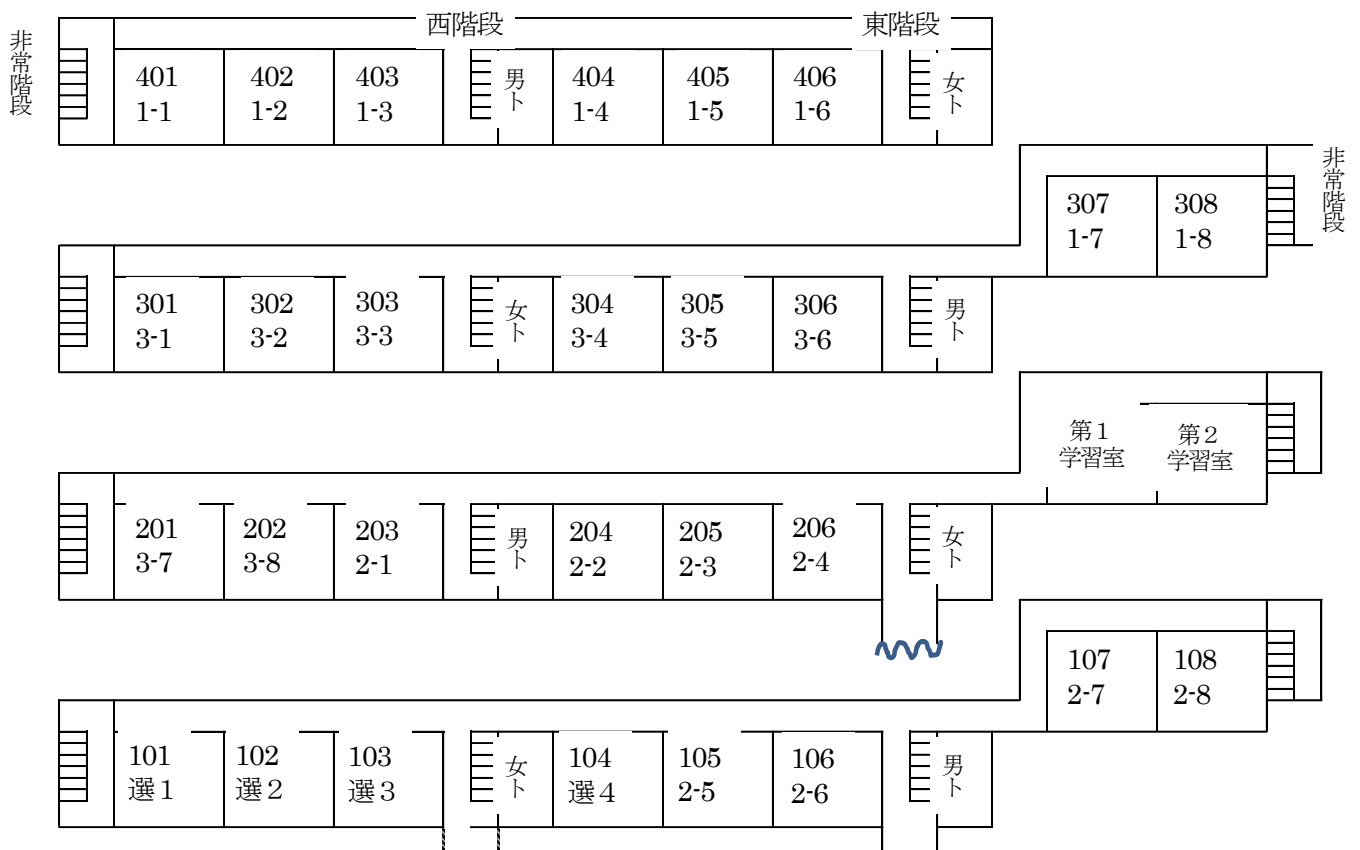

分散登校時の時程との教室配置について

1 6月15日(月)～19日(金) 分散登校時の時程

午前の部 S H R	8:35-8:45	午後の部 S H R	12:35-12:45
1限	8:50-9:40	1限	12:50-13:40
2限	9:50-10:40	2限	13:50-14:40
3限	10:50-11:40	3限	14:50-15:40
S H R	11:40-11:50	S H R	15:40-15:50

2 教室の配置

*定時制は、101～108、204の教室と生物講義室を使用する。

3 各HRや授業はそれぞれ教室掲示の座席表により着席してください。